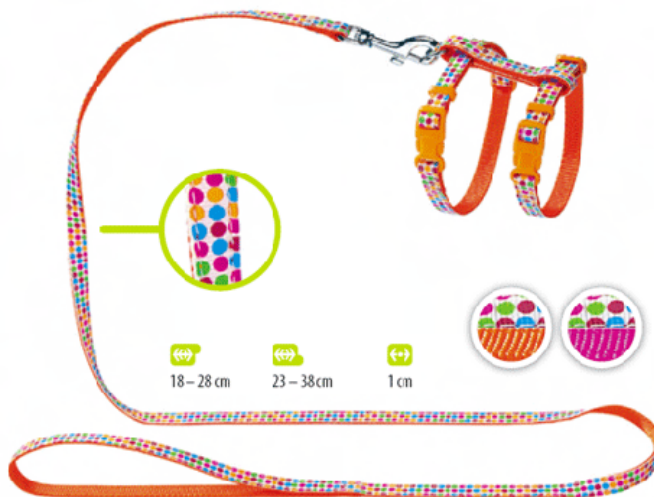

ARNES CON CORREA PARA GATOS

↔ 18 – 28 cm ↔ 23 – 38 cm ↔ 1 cm

Color Marrón y rosa
pálido
Ref. HU91376

ARNES CON CORREA PARA GATOS

↔ 18 – 28 cm ↔ 23 – 38 cm ↔ 1 cm

Color Naranja = Ref. HU91379
Color Rosa = Ref. HU91380

ARNES CON CORREA PARA GATOS

↔ 18 – 28 cm ↔ 23 – 38 cm ↔ 1 cm

Multicolor
Ref. HU91382

COLLAR SERIE GATITO CURVAS

VARIOS
COLORES
Ref. ICG051

COLLAR SERIE GATITO CARAS

VARIOS
COLORES
Ref. ICG052

COLLAR SERIE GATO LUNARES

VARIOS
COLORES
Ref. ICG041

COLLAR SERIE GATO FENEFAS

VARIOS
COLORES
Ref. ICG034

COLLARES ELASTICOS. SERIE PERLAS

Blister 10 unidades
10mm x 25cm
Ref. AL-NGA105

COLLARES SERIE CUADROS

Blister 10 unidades
10mm x 30cm
Ref. AL-NGA116

COLLAR GATITO KITTY CAT

DISPONIBLE EN
VARIOS COLORES
Ref. ICG050

COLLAR DE GATO SERIE PUNTO FENEFA

DISPONIBLE EN
VARIOS COLORES
Ref. ICG043

COLLAR DE GATO REFLECTIVE DOTTY

COLLAR DE GATO REFLECTIVE
DOTTY Ref. ICG021
Disponible en varios colores